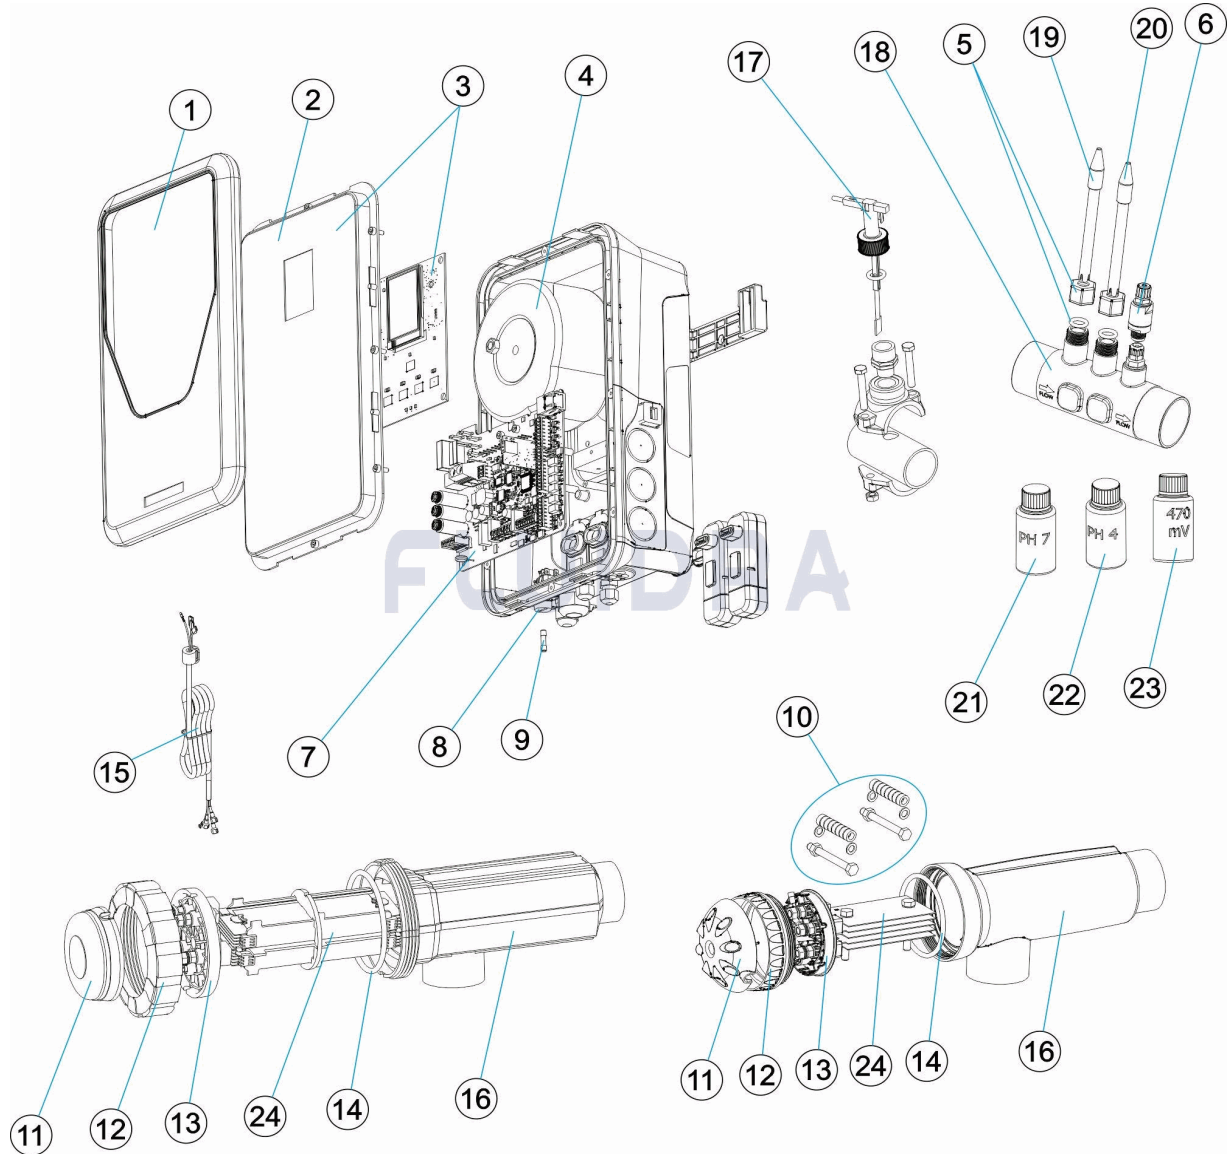

CODE 70012, 70013, 70014, 70016, 70019, 70021, 70023, 70025, 70031, 70032, 70033, 70035, 70037, 70039, 70040, 70042, 70047, 70048, 73475, 73991, 73992

DESCRIPTION: ELITE CONNECT

FRANCAIS

POS	CODE	DESCRIPTION	QUANTITE	POS	CODE	DESCRIPTION	QUANTITE
1	4408040367	CADRE FRONTAL ELN GRIS		9	* 4408041113	FUSIBLE 2A	
2	4408040366	FRONTAL ELITE CONNECT NOIR		9	* 4408041114	FUSIBLE 3A	
3	4408040298	CARTE AFFICHEUR ELN		9	* 4408041204	FUSIBLE 4A	
4	* 4408041106	TRANSFORMATEUR PUISSANCE 190VA		10	* 4408040073	KIT ANCRAGE ÉLECTRODES KIT	
4	* 4408041107	TRANSFORMATEUR PUISSANCE 370VA		11	* 4408040509	PROTECTEUR CONTACTS	
4	* 4408041202	TRANSFORMATEUR PUISSANCE 480VA		11	* 4408041117	COUVERCLE PROTECTION CONTACTS	
4	* 4408040299	TRANSFORMATEUR 490VA		12	* 4408040508	ECRU FERMETURE CELLULE	
5	* 4408040604	PORTE-ÉLECTRODE PE 12/M. 1/2"		12	* 4408041123	ANNEAU FILETÉ CELLULE	
5	* 4408040444	PORTE-SONDES		13	* 4408040272	ÉLECTRODES DE RECHANGE SUPPORT BI	
6	* 4408040068	VANNE INJECTION PH-MINUS 3/8"		13	* 4408040074	ÉLECTRODES DE RECHANGE SUPPORT O	
7	* 4408040294	CARTE PUISSANCE ELN-12		14	* 4408040510	JOINT VASE EPDM