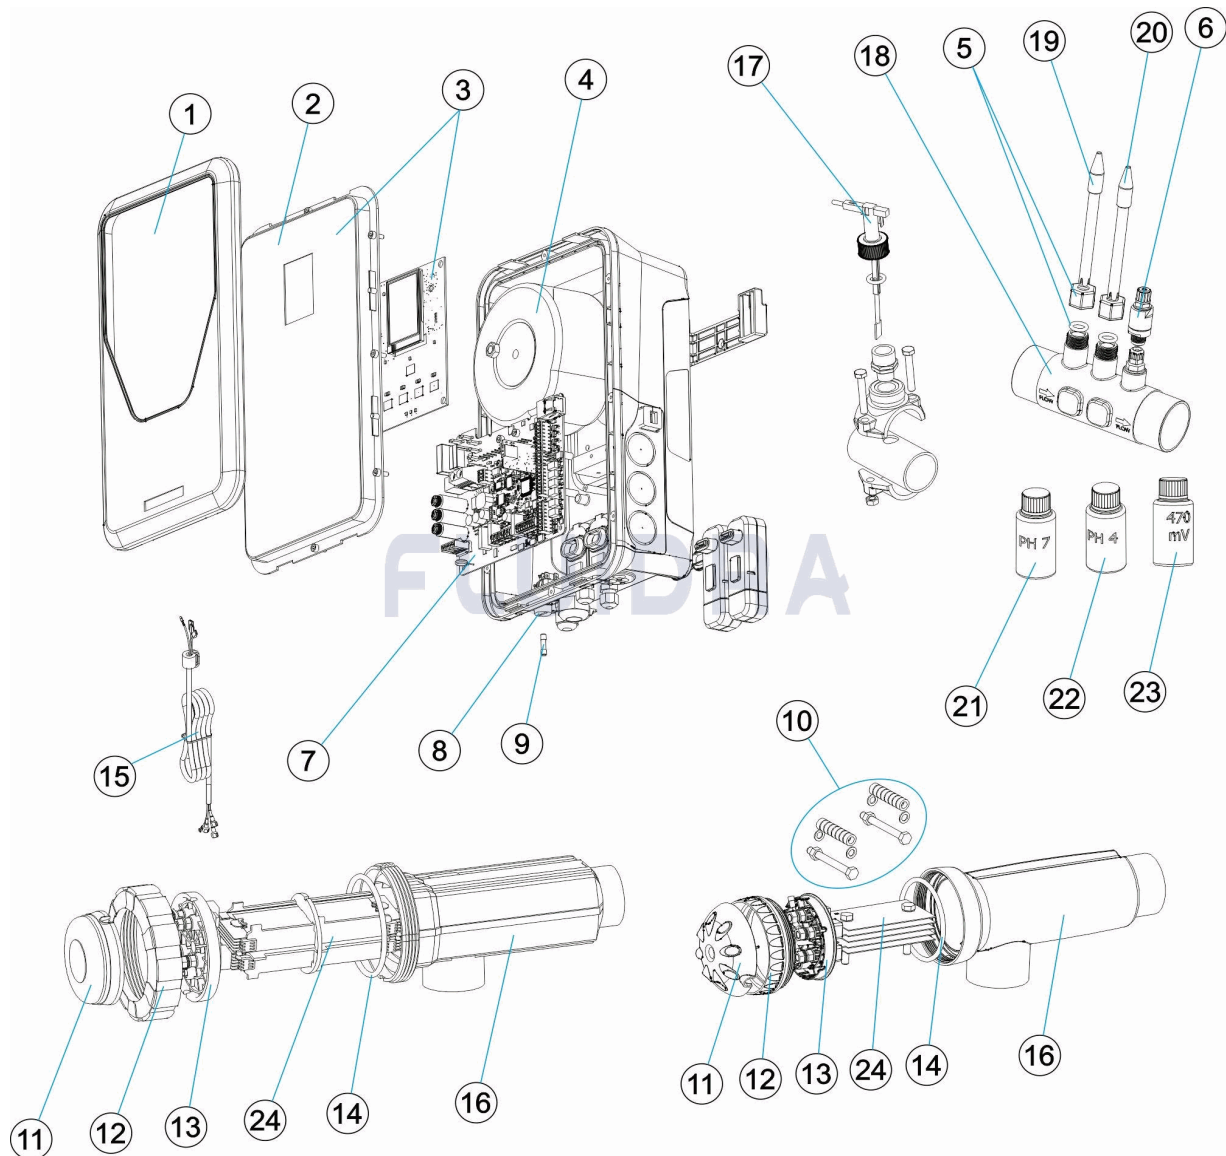

CODIGO 70012, 70013, 70014, 70016, 70019, 70021, 70023, 70025, 70031, 70032, 70033, 70035, 70037, 70039, 70040, 70042, 70047, 70048, 73475, 73991, 73992

DESCRIÇÃO: ELITE CONNECT

PORTUGUES

POS	CODIGO	DESCRIÇÃO	JANTIDADE	POS	CODIGO	DESCRIÇÃO	JANTIDADE
1	4408040367	CAIXILHO FRONTAL ELN CINZENTO		9	* 4408041113	FUSÍVEL 2A	
2	4408040366	FRONTAL ELITE CONNECT PRETO		9	* 4408041114	FUSÍVEL 3A	
3	4408040298	PLACA VISUALIZAÇÃO ELN		9	* 4408041204	FUSÍVEL 4A	
4	* 4408041106	TRANSFORMADOR POTÊNCIA 190VA		10	* 4408040073	KIT ÂNCORA ELETRODOS KIT	
4	* 4408041107	TRANSFORMADOR POTÊNCIA 370VA		11	* 4408040509	PROTECTOR CONTACTOS	
4	* 4408041202	TRANSFORMADOR POTÊNCIA 480VA		11	* 4408041117	TAMPA PROTECÇÃO CONTACTOS	
4	* 4408040299	TRANSFORMADOR 490VA		12	* 4408040508	TAMPA ROSCADA DE FECHO DA VASO	
5	* 4408040604	PORTAELECTRODOS PE 12M/M-1/2"		12	* 4408041123	ANEL ROSQUEADO CÉLULA	
5	* 4408040444	PORTA-SONDAS		13	* 4408040272	ELETRODOS DE REPOSIÇÃO APOIO BIP	
6	* 4408040068	VALVOLA INJEÇÃO PH-MINUS 3/8"		13	* 4408040074	ELETRODOS DE REPOSIÇÃO APOIO ABER'	
7	* 4408040294	TARJETA POTÊNCIA ELN-12		14	* 4408040510	JUNTA EPDM COPO	