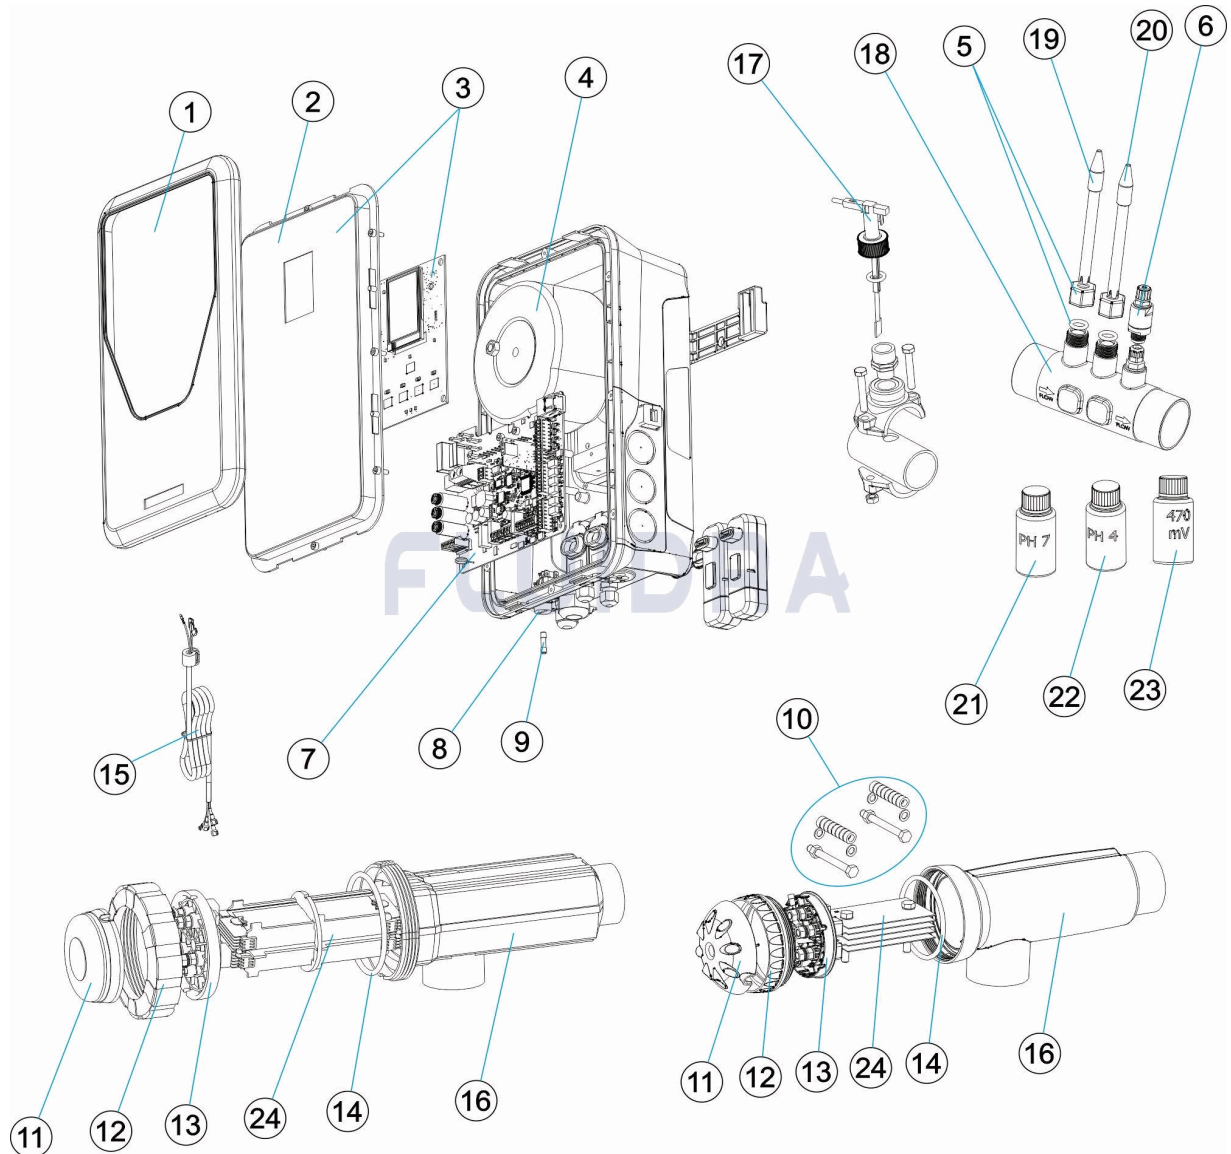

CODE 70012, 70013, 70014, 70016, 70019, 70021, 70023, 70025, 70031, 70032, 70033, 70035, 70037, 70039, 70040, 70042, 70047, 70048, 73475, 73991, 73992

BESCHREIBUNG: ELITE CONNECT

DEUTSCH

POS	CODE	BESCHREIBUNG	MENGE	POS	CODE	BESCHREIBUNG	MENGE
1	4408040367	FRONTALRAHMEN ELN GRAU		9	* 4408041113	SICHERUNG 2 A	
2	4408040366	FRONTAL ELITE CONNECT SCHWARZ		9	* 4408041114	SICHERUNG 3 A	
3	4408040298	BILDSCHIRM ELN		9	* 4408041204	SICHERUNG 4 A	
4	* 4408041106	TRAFO 190 VA		10	* 4408040073	KIT VERANKERUNG ELEKTRODEN	
4	* 4408041107	TRAFO 370 VA		11	* 4408040509	KONTAKTSCHUTZ	
4	* 4408041202	TRAFO 480 VA		11	* 4408041117	SICHERHEITABSDECKUNG KONTAKTE	
4	* 4408040299	LEISTUNGSTRAFO 490VA		12	* 4408040508	MUTTER SCHLIESSVORRICHTUNG ZELLE	
5	* 4408040604	ELEKTRODENSITZ PE 12 MM-1/2"		12	* 4408041123	GEWINDERING ZELLE	
5	* 4408040444	SONDENHALTERUNG		13	* 4408040272	HALTERUNG ELEKTRODE BIP	
6	* 4408040068	INJEKTORVENTIL PH-MINUS 3/8"		13	* 4408040074	HALTERUNG ELEKTRODE OFFEN SM / SM	
7	* 4408040294	LEISTUNGSPLATINE ELN-12		14	* 4408040510	DICHTUNG GEHÄUSE EPDM