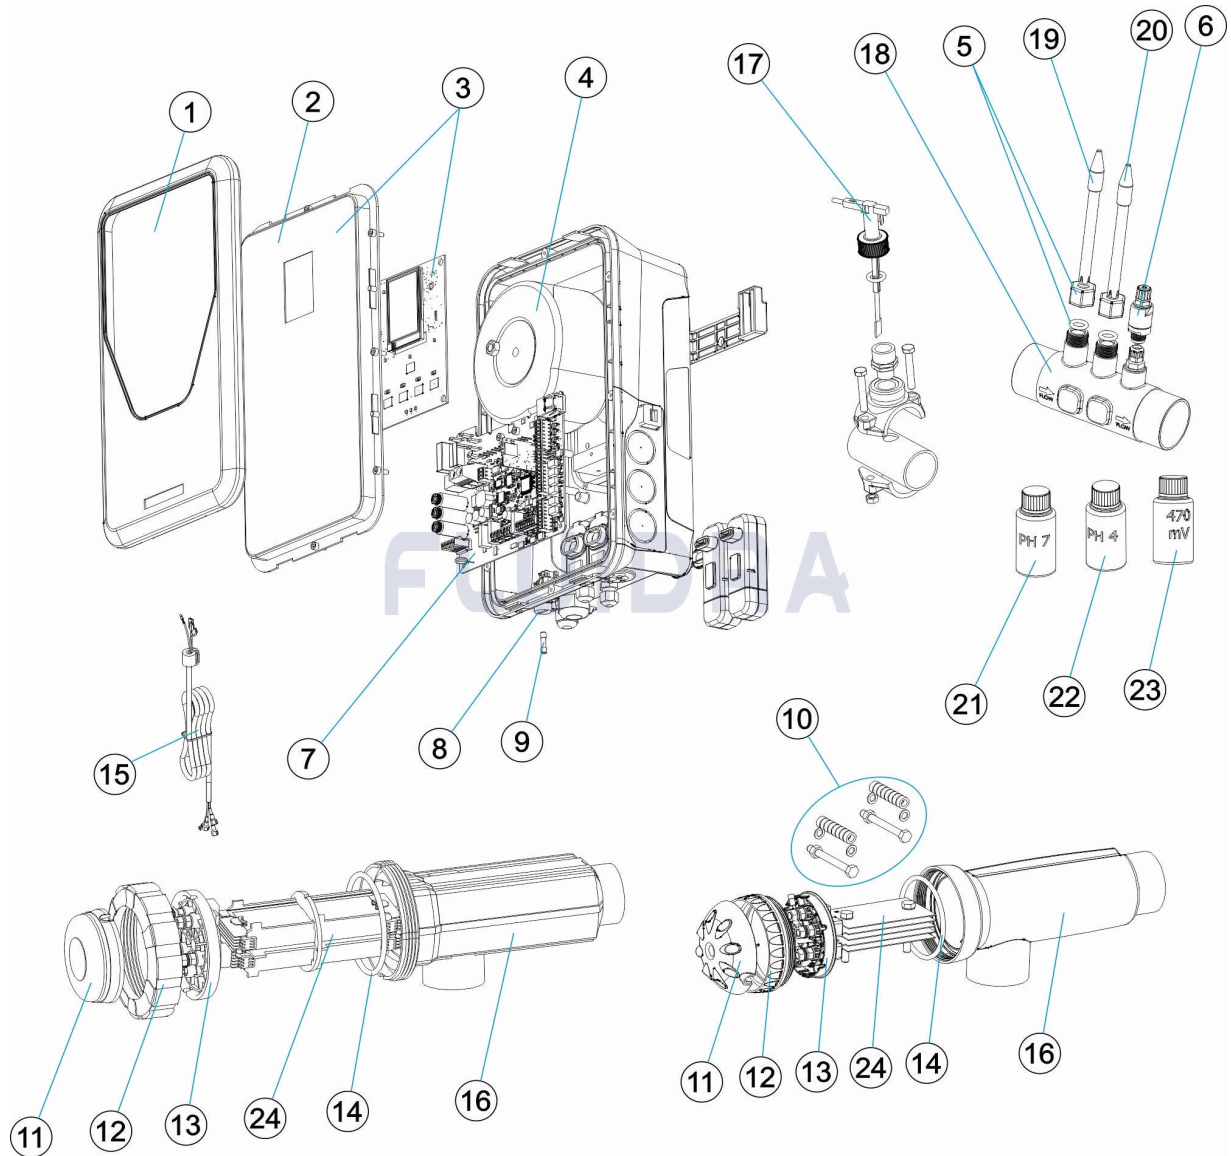

CODE **70012, 70013, 70014, 70016, 70019, 70021, 70023, 70025, 70031, 70032,**
70033, 70035, 70037, 70039, 70040, 70042, 70047, 70048, 73475, 73991,
73992

DESCRIPTION: ELITE CONNECT

7	* 4408040295	CARTE PUISSANCE ELN-24	14	* 4408041118	JOINT TORIQUE CELLULE
7	* 4408040296	CARTE PUISSANCE ELN-32	15	4408040371	CABLE FLEXIBLE PUISSANCE
7	* 4408040297	CARTE PUISSANCE ELN-42	16	* 4408041122	CORPS CELLULE
8	4408040523	PORTE-FUSIBLES 5X20 CHASSIS	16	* 57655	CELLULE PORTE-ÉLECTRODE
17	71124	CONTROLEUR DE DEBIT	24	* 60589	RECHANGE ÉLECTRODE
18	* 70968	PORTE-SONDES	24	* 60588	RECHANGE ÉLECTRODE
18	* 74493	PORTE-SONDES	24	* 60594	RECHANGE ÉLECTRODE
19	* 60648	ELECTRODE COMBINÉE PH	24	* 70316	RECHANGE ÉLECTRODE
20	* 60649	ELECTRODE ORP	24	* 70317	RECHANGE ÉLECTRODE
21	* 60618	TAMPON PH 7,0 50 M/L. (VERT)	24	* 70318	RECHANGE ÉLECTRODE
22	* 60632	TAMPON PH 4,0 50 ML. (ROUGE)	24	* 74434	RECHANGE ÉLECTRODE
23	* 60633	SOLUTION CALIBRAGE 470 MV			

DESCRIPTION: **ELITE CONNECT**

ENGLISH

POS	CODE	DESCRIPTION	QUANTITY	POS	CODE	DESCRIPTION	QUANTITY
1	4408040367	FRONT FRAME ELN GREY		9	* 4408041113	FUSE 2A	
2	4408040366	FRONT ELITE CONNECT BLACK		9	* 4408041114	FUSE 3A	
3	4408040298	ELN VIEWER CARD		9	* 4408041204	FUSE 4A	
4	* 4408041106	POWER TRANSFORMER 190 VA		10	* 4408040073	ELECTRODE FIXING KIT	
4	* 4408041107	POWER TRANSFORMER 370 VA		11	* 4408040509	CONTAC PROTECTION	
4	* 4408041202	POWER TRANSFORMER 480 VA		11	* 4408041117	CONTACT PROTECTION COVER	
4	* 4408040299	POWER TRANSFORMER 490VA		12	* 4408040508	CLOSINGNUT FOR CELL	
5	* 4408040604	ELECTRODE CARRIER PE 12M/M.-1/2"		12	* 4408041123	CELL THREADED RING	
5	* 4408040444	SENSOR HOLDER		13	* 4408040272	BIP ELECTRODE HOLDER	
6	* 4408040068	PH-MINUS INJECTION VALVE 3/8"		13	* 4408040074	SM/SM+/EL ELECTRODE HOLDER	
7	* 4408040294	POWER CARD ELN-12		14	* 4408040510	CELL EPDM GASKET	