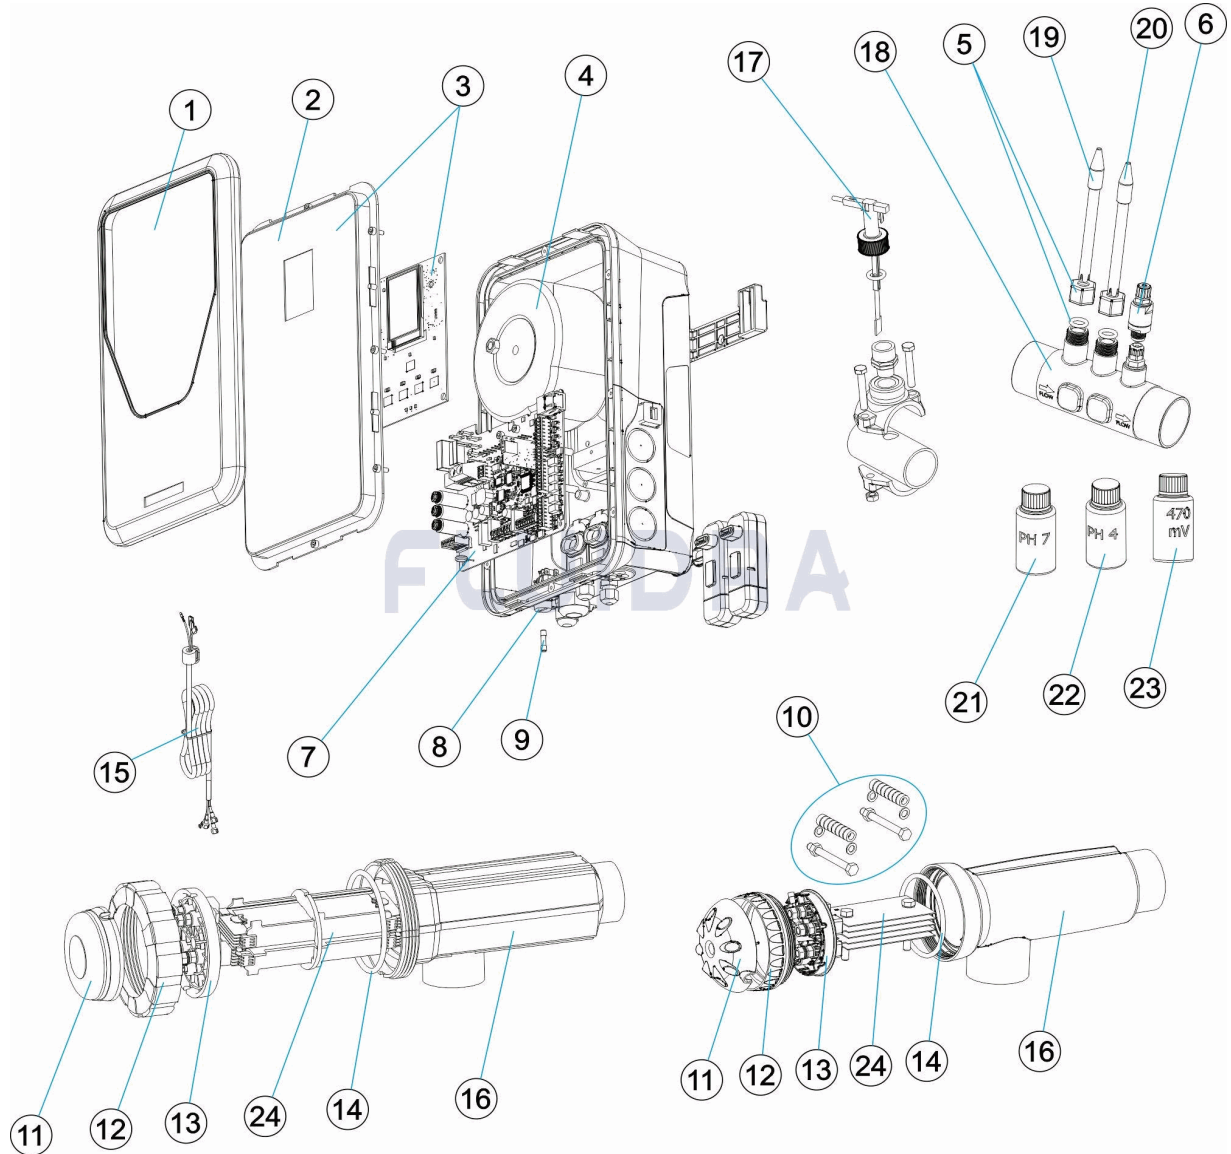

CODIGO 70012, 70013, 70014, 70016, 70019, 70021, 70023, 70025, 70031, 70032, 70033, 70035, 70037, 70039, 70040, 70042, 70047, 70048, 73475, 73991, 73992

DESCRIPCION: ELITE CONNECT

ESPAÑOL

POS	CODIGO	DESCRIPCION	CANTIDAD	POS	CODIGO	DESCRIPCION	CANTIDAD
1	4408040367	MARCO FRONTAL ELN GRIS		9	* 4408041113	FUSIBLE 2A	
2	4408040366	FRONTAL ELITE CONNECT NEGRO		9	* 4408041114	FUSIBLE 3A	
3	4408040298	TARJETA VISUALIZADORA ELN		9	* 4408041204	FUSIBLE 4A	
4	* 4408041106	TRANSFORMADOR 190 VA		10	* 4408040073	KIT ANCLAJE ELECTRODOS DOMESTICO	
4	* 4408041107	TRANSFORMADOR 370 VA		11	* 4408040509	PROTECTOR CONTACTOS	
4	* 4408041202	TRANSFORMADOR 480 VA		11	* 4408041117	TAPA PROTECCION CONTACTOS	
4	* 4408040299	TRANSFORMADOR POTENCIA 490VA		12	* 4408040508	TUERCA CIERRE CELULA	
5	* 4408040604	PORTAELECTRODOS PE 12M/M-1/2"		12	* 4408041123	ANILLO ROSCADO CELULA	
5	* 4408040444	PORTASONDAS		13	* 4408040272	SOPORTE ELECTRODO BIP	
6	* 4408040068	VALVULA INYECCION PH-MINUS 3/8"		13	* 4408040074	SOPORTE ELECTRODO ABIERTO SM/SM+/I	
7	* 4408040294	TARJETA POTENCIA ELN-12		14	* 4408040510	JUNTA VASO EPDM.	